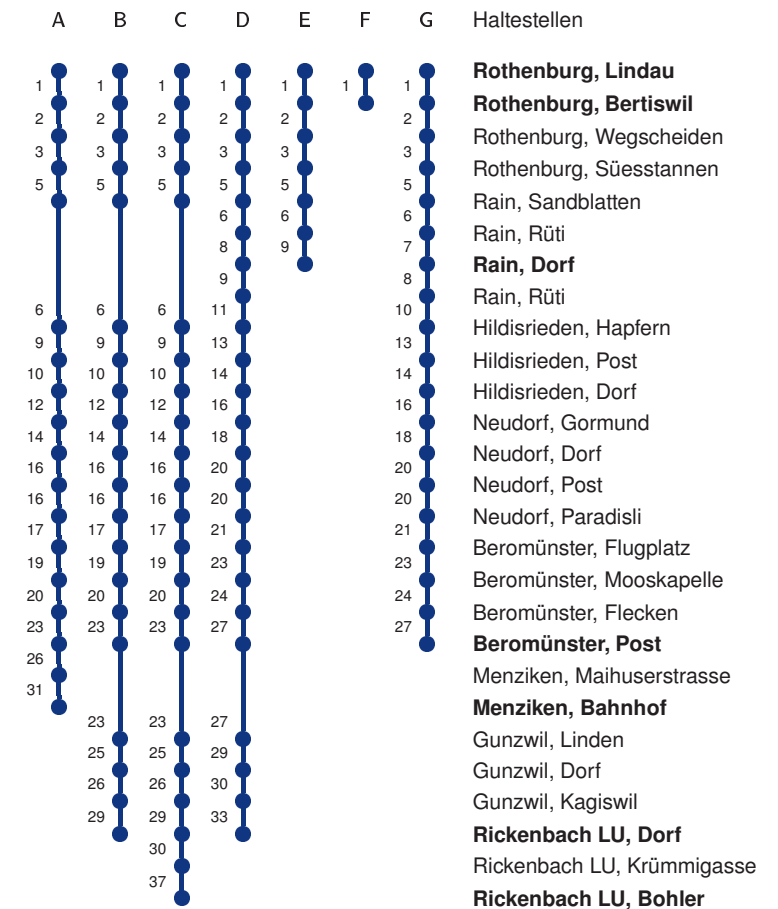

Abfahrtszeiten ab **Rothenburg, Lindau**

	Montag - Freitag	Samstag	Sonntag, allg. Feiertage *	
5	20 A 33 E 50 C	20 A 33 E 50 B	20 A	5
6	03 E 20 A 33 E 41 GS 50 C	03 E 20 A 33 E 50 B	20 A 50 E	6
7	03 E 20 A 33 E 50 C	03 E 20 A 33 E 50 B	20 A 50 E	7
8	03 E 20 A 33 E 50 B	03 E 20 A 33 E 50 B	20 A 50 E	8
9	03 E 20 A 33 E 50 B	03 E 20 A 33 E 50 B	20 A 50 E	9
10	03 E 20 A 33 E 50 C	03 E 20 A 33 E 50 B	20 A 50 E	10
11	03 E 20 A 33 E 50 C	03 E 20 A 33 E 50 B	20 A 50 E	11
12	03 E 20 A 33 E 50 C	03 E 20 A 33 E 50 B	20 A 50 E	12
13	03 E 20 A 33 E 50 B	03 E 20 A 33 E 50 B	20 A 50 E	13
14	03 E 20 A 33 E 50 B	03 E 20 A 33 E 50 B	20 A 50 E	14
15	03 E 20 A 33 E 50 C	03 E 20 A 33 E 50 B	20 A 50 E	15
16	03 E 05 F 20 A 33 E 35 F 50 C	03 E 20 A 33 E 50 B	20 A 50 E	16
17	03 E 05 F 19 E 20 A 33 E 35 F 49 E 50 C	03 E 20 A 33 E 50 B	20 A 50 E	17
18	03 E 05 F 19 E 20 A 33 E 49 E 50 B	03 E 20 A 33 E 50 B	20 A 50 E	18
19	03 E 20 A 33 E 50 B	03 E 20 A 33 E 50 B	20 A 50 E	19
20	03 E 20 A 50 D	03 E 20 A 50 D	20 A 50 E	20
21	20 A 50 D	20 A 50 D	20 A 50 E	21
22	20 A 50 D	20 A 50 D	20 A 50 E	22
23	20 A 50 D	20 A 50 D	20 A 50 E	23
0	20 A	20 A	20 A	0

A,B,C,D,E,F,G = Linienverlauf siehe rechts

s = Schulbus, dieser verkehrt nur während der Schulzeit

* Als Sonntage gelten auch: Neujahr, 2. Januar, Karfreitag, Ostermontag, Auffahrt, Pfingstmontag, Fronleichnam, 1. August, Maria Himmelfahrt, Allerheiligen, Weihnachtstag und Stephanstag

Linienverläufe mit ca. Reisezeit in Minuten