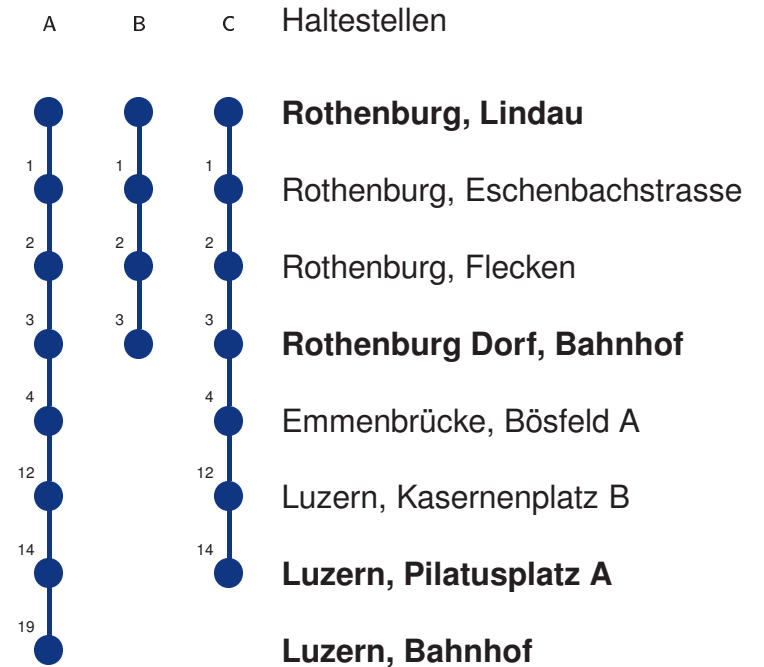

Abfahrtszeiten ab **Rothenburg, Lindau**

	Montag - Freitag	Samstag	Sonntag, allg. Feiertage *	
5	08 A 23 B 38 A 53 B	08 A 23 B 38 A 53 B		5
6	08 A 23 B 23 C 37 A 38 A 53 B 53 C	08 A 23 B 38 A 53 B	08 A 38 A	6
7	07 A 08 A 23 B 23 C 37 A 38 A 53 B 53 C	08 A 23 B 38 A 53 B	08 A 38 A	7
8	07 A 08 A 23 B 38 A 53 B	08 A 23 B 38 A 53 B	08 A 38 A	8
9	08 A 23 B 38 A 53 B	08 A 23 B 38 A 53 B	08 A 38 A	9
10	08 A 23 B 38 A 53 B	08 A 23 B 38 A 53 B	08 A 38 A	10
11	08 A 23 B 38 A 53 B	08 A 23 B 38 A 53 B	08 A 38 A	11
12	08 A 23 B 38 A 53 B	08 A 23 B 38 A 53 B	08 A 38 A	12
13	08 A 23 B 38 A 53 B	08 A 23 B 38 A 53 B	08 A 38 A	13
14	08 A 23 B 38 A 53 B	08 A 23 B 38 A 53 B	08 A 38 A	14
15	08 A 23 B 38 A 53 B	08 A 23 B 38 A 53 B	08 A 38 A	15
16	08 A 23 B 38 A 53 B	08 A 23 B 38 A 53 B	08 A 38 A	16
17	08 A 23 B 38 A 53 B	08 A 23 B 38 A 53 B	08 A 38 A	17
18	08 A 23 B 38 A 53 B	08 A 23 B 38 A 53 B	08 A 38 A	18
19	08 A 23 B 38 A 53 B	08 A 23 B 38 A 53 B	08 A 38 A	19
20	08 A 23 B 38 A	08 A 23 B 38 A	08 A 38 A	20
21	08 A 38 A	08 A 38 A	08 A 38 A	21
22	08 A 38 A	08 A 38 A	08 A 38 A	22
23	08 A 38 A	08 A 38 A	08 A 38 A	23
0	08 A 38 BR	08 A 38 BR	08 B 38 BR	0

Linienverläufe mit ca. Reisezeit in Minuten

A,B,C = Linienverlauf siehe rechts R = fährt nur bis Rothenburg Dorf, Bahnhof

* Als Sonntage gelten auch: Neujahr, 2. Januar, Karfreitag, Ostermontag, Auffahrt, Pfingstmontag, Fronleichnam, 1. August, Maria Himmelfahrt, Allerheiligen, Weihnachtstag und Stephanstag

R = fährt nur bis Rothenburg Dorf, Bahnhof

* Als Sonntage gelten auch: Neujahr, 2. Januar, Karfreitag, Ostermontag, Auffahrt, Pfingstmontag, Fronleichnam, 1. August, Maria Himmelfahrt, Allerheiligen, Weihnachtstag und Stephanstag

Linienverlauf mit ca. Reisezeit in Minuten